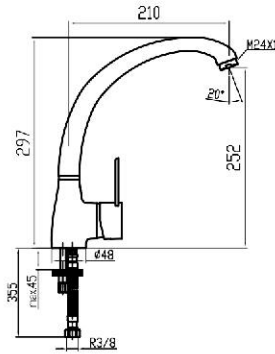

Grifo mezclador fregadero de repisa caño conformado.
Sink mixer with moulded spout.
Mitigeur évier bec mobile haut fondu.

Referencia
15051

Precio / price / prix
46,00 €