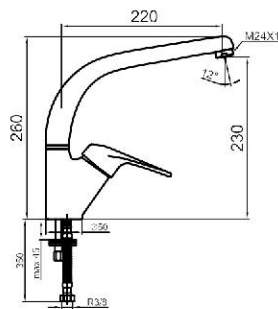

Precio / price / prix  
42,20 €

Grifo mezclador para fregadero.  
*Sink mixer.*  
*Mitigeur évier.*

0023R

0001R

Referencia  
27055

Precio / price / prix  
48,96 €

Grifo mezclador fregadero de repisa  
caño fundido.  
*Sink mixer with moulded spout.*  
*Mitigeur évier bec mobile haut fondu.*