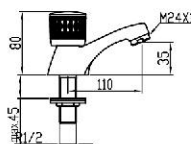

0045R

0003R

Referencia
12001

Precio / price / prix
25,48 €