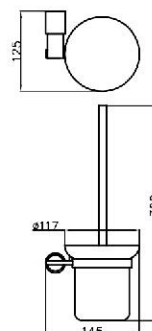

Referencia 01006 Precio / price / prix **21,68 €**

Toallero giratorio doble

Referencia 01007 Precio / price / prix **21,85 €**

Portarrollos

Referencia 01004 Precio / price / prix **20,85 €**

Escobillero

Referencia 01008 Precio / price / prix **28,19 €**