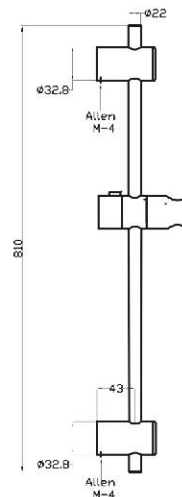

Barra ducha Bora Soporte deslizante

Referencia 91065 Precio / price / prix **27,60 €**

Barra ducha LATÓN

Referencia 91064 Precio / price / prix **121,88 €**

Agarradera recta

Referencia 25 cm 91047 Precio / price / prix **29,24 €**  
Referencia 30 cm 91048 Precio / price / prix **32,27 €**