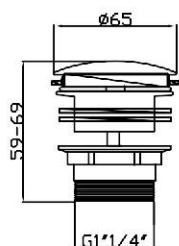

EXTRAIBLE

SOFT CLOSE

Asiento inodoro LUNA

Referencia 91306 Precio / price / prix **32,75 €**

Válvula clic-clac 1 1/4 Referencia 91040 Precio / price / prix **17,38 €**

Válvula clic-clac 1 1/4 Referencia 91042 Precio / price / prix **19,24 €**