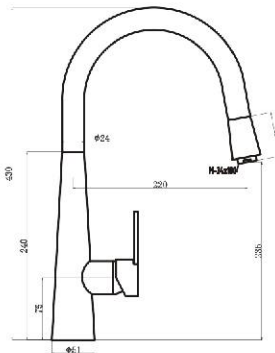

Referencia **61063/N** Precio / price / prix **204,59 €**  
 Referencia **61064** Alto 70 cm **252,58 €**

Grifo mezclador **extraible** rociador latón.  
*Sink mixer with shower head.*  
*Mitigeur évier avec douchette.*