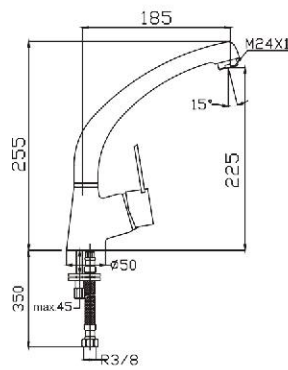

Precio / price / prix  
84,18 €

Grifo mezclador fregadero de repisa caño conformado.  
*Sink mixer with moulded spout.*  
*Mitigeur évier bec mobile haut fondu.*

Referencia  
15051

Precio / price / prix  
46,00 €