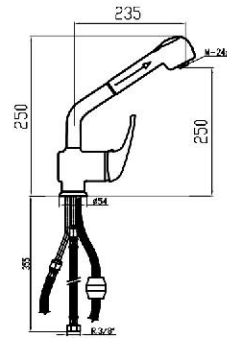

Grifo fregadero de repisa caño rigatorio inclinado y ducha extraíble.
Sink mixer with tilted rotating spout and removable shower head.
Mitigeur pour évier avec bec mobile avec douchette 2 jets

Referencia 50061 Precio / price / prix 108,19 €