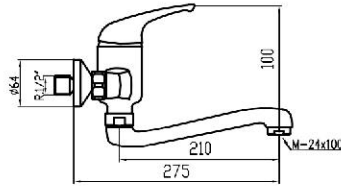

Grifo mezclador fregadero pared caño bajo.
Wall sink mixer.
Mitigeur évier mural.

Referencia 50059 Precio / price / prix 70,72 €