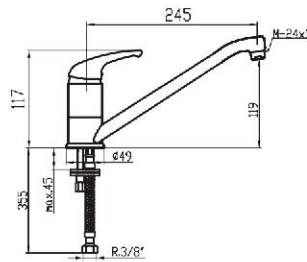

Referencia  
50051

Precio / price / prix  
46,00 €

Grifo mezclador fregadero de repisa caño fundido.  
*Sink mixer with moulded spout.*  
*Mitigeur évier bec mobile haut fondu.*

Referencia  
50052

Precio / price / prix  
55,65 €