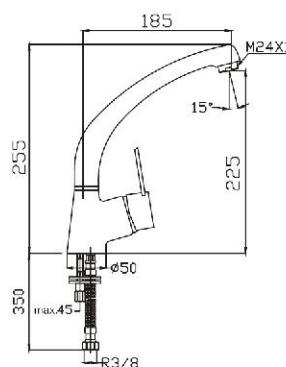

Grifo mezclador fregadero
de repisa caño fundido.
Sink mixer with moulded spout.
Mitigeur évier bec mobile haut fondu.

Referencia
15052

Precio / price / prix
55,65 €