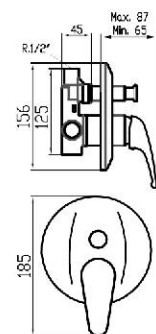

0020R

0002R

0060R

Referencia  
**50015**

Precio / price / prix  
**58,40 €**

Monomando baño empotrado.  
*Concealed bath.*  
*Mitigeur bain à encastrer.*

0020R

Referencia  
**50016**