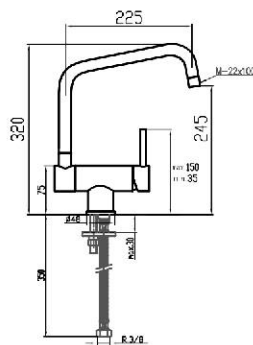

Grifo mezclador fregadero pared caño bajo.
Wall sink mixer.
Mitigeur évier mural.

Referencia 50059 Precio / price / prix 70,72 €

Grifo mezclador pared caño alto.
Wall sink mixer.
Mitigeur évier mural

Referencia 50053 Precio / price / prix 70,72 €

Grifo fregadero de repisa caño rigatorio inclinado y ducha extraíble.
Sink mixer with tilted rotating spout and removable shower head.
Mitigeur pour évier avec bec mobile avec douchette 2 jets

Referencia 50061 Precio / price / prix 108,19 €

Monomando fregadero con caño abatible.
Sink mixer with reclining spout.
Mitigeur évier avec bec rabattable.

Referencia 50060 Precio / price / prix 111,59 €