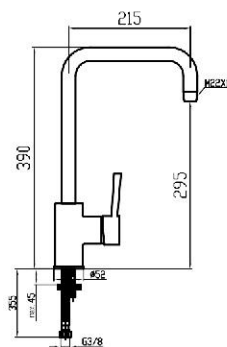

Grifo fregadero de repisa con caño de tubo.  
*Sink mixer with formed spout.*  
*Mitigreur évier bec mobile haut tube.*

0021R

0001R

Referencia  
54054

Precio / price / prix  
91,10 €

Grifo fregadero de repisa caño de tubo recto.  
*Sink mixer with formed spout.*  
*Mitigreur évier bec mobile haut tube.*