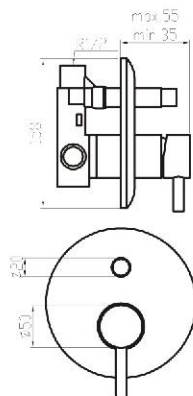

0020R

0003R

0061R

Referencia  
**54015**

Precio / price / prix  
**87,53 €**

Monomando baño-ducha empotrado.  
*Concealed bath-shower.*  
*Mitigeur bain-douche à encastrer.*

0020R

Referencia  
**54016**