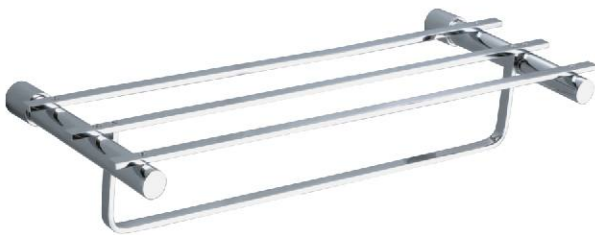

Estantería toallas

Referencia 01003 Precio / price / prix **101,35 €**