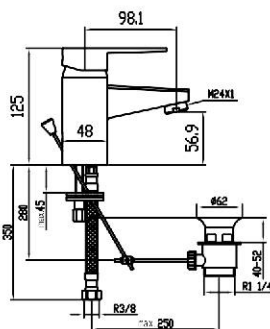

Natura Grifería sostenible, respeta el medio ambiente

Ahorro de agua y energía

STAR NATURA
Grifo mezclador para lavabo.
Basin mixer.
Mitigeur lavabo.

0016R

0003F

Referencia
43006

Precio / price / prix
58,23 €