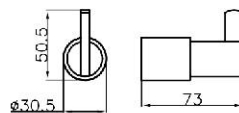

# ara

accesorios baño

Cesta para barra

Referencia 01010 Precio / price / prix **43,00 €**

Estantería toallas

Referencia 01003 Precio / price / prix **101,35 €**

Toallero barra 40 cm

Referencia 01009 Precio / price / prix **39,50 €**