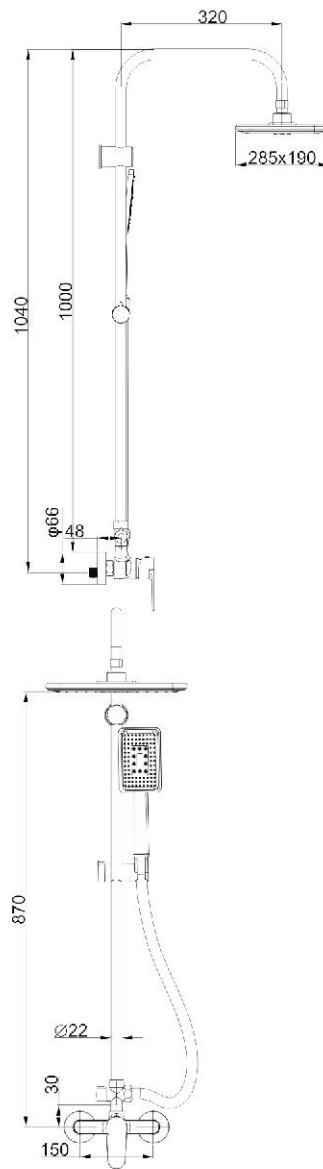

Barra vista monomando para ducha con rociador ABS. Antical.
Bath shower mixer with sliding shower with ABS sprayer.
Mitigeur pour douche avec barre douche avec ABS
pulvérisateur.

0023F

0181R

Referencia
27080

Precio / price / prix
189,00 €