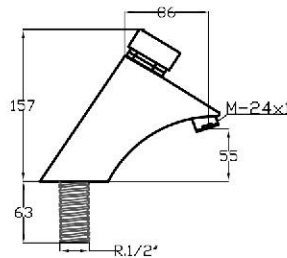

# temporizados

Grifo lavabo en latón cromado.  
Chromed brass bathroom tap.  
Robinet lavabo en laiton chromé.

0003R

Referencia  
55005

Precio / price / prix  
55,01 €

Grifo lavabo en latón cromado.  
Chromed brass bathroom tap.  
Robinet lavabo en laiton chromé.