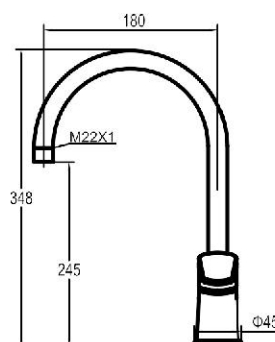

0017R

0001F

Referencia  
27006

Precio / price / prix  
52,07 €

BORA NATURA  
Grifo mezclador para fregadero.  
*Sink mixer.*  
*Mitigeur évier.*

0017R

0001R

Referencia  
27056