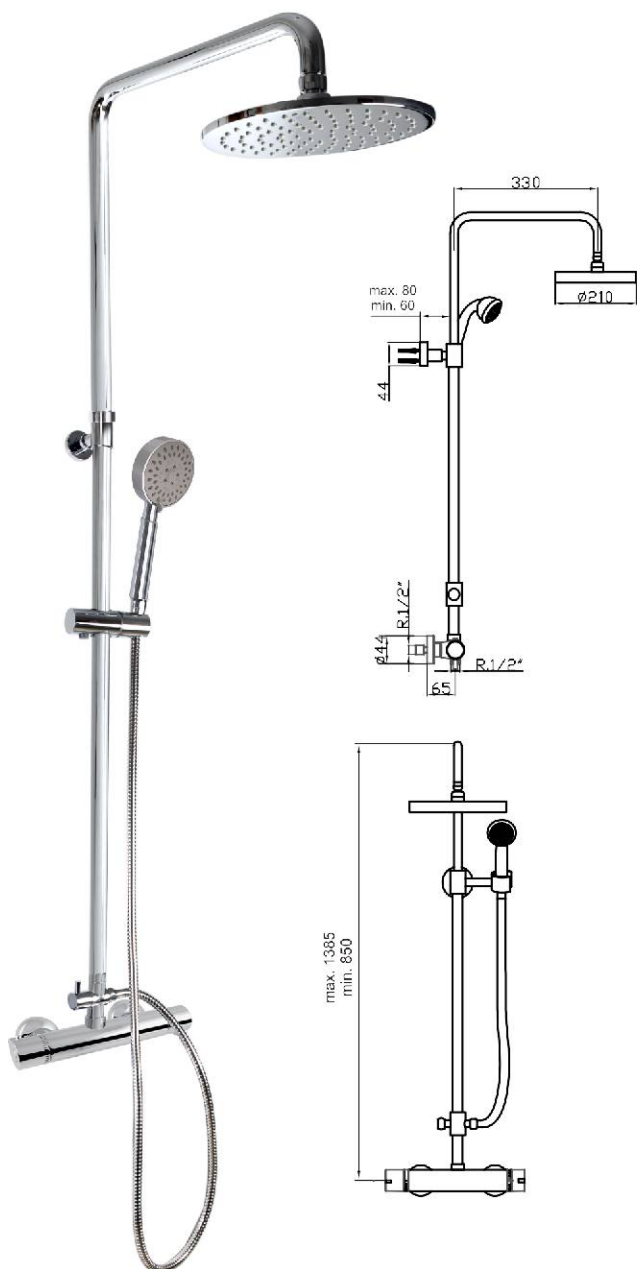

0021R

0059F

Referencia  
15079

Precio / price / prix  
303,32 €

Barra vista monomando para ducha.  
 Bath shower mixer with sliding shower  
 Mitigeur pour douche avec barre douche

0021R

0059F

Referencia  
15080

Precio / price / prix  
236,28 €

0023R

0056F

Referencia  
50085

Precio / price / prix  
369,77 €

Barra vista termostática para ducha con rociador ABS.  
*Bath shower thermostatic mixer with sliding shower with ABS sprayer.*

*Mitigeur thermostatique pour douche avec barre douche avec ABS pulvérisateur.*

Referencia **65081** Precio / price / prix **292,99 €**

Barra vista termostática para ducha con rociador SLIM 3 mm.  
*Bath shower thermostatic mixer with sliding shower with slim 3 mm spray.*