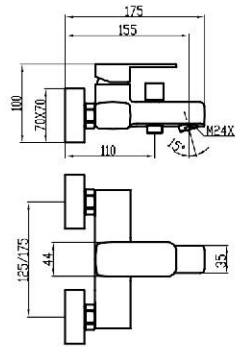

Referencia
40015

Precio / price / prix
115,75 €