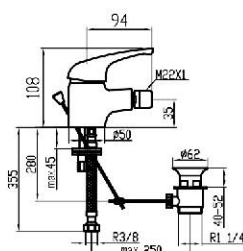

# trazo

monomando

Grifo mezclador para lavabo.  
*Basin mixer.*  
*Mitigeur lavabo.*

0020R

0003F

Referencia  
**50005**

Precio / price / prix  
**35,52 €**

Grifo mezclador para bidé.  
*Bidet mixer.*  
*Mitigeur bidet.*