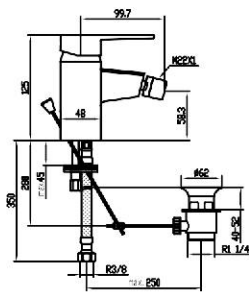

Grifo mezclador para bidé.
Bidet mixer.
Mitigeur bidet.

C020R

0001R

Referencia
43025

Precio / price / prix
50,13 €