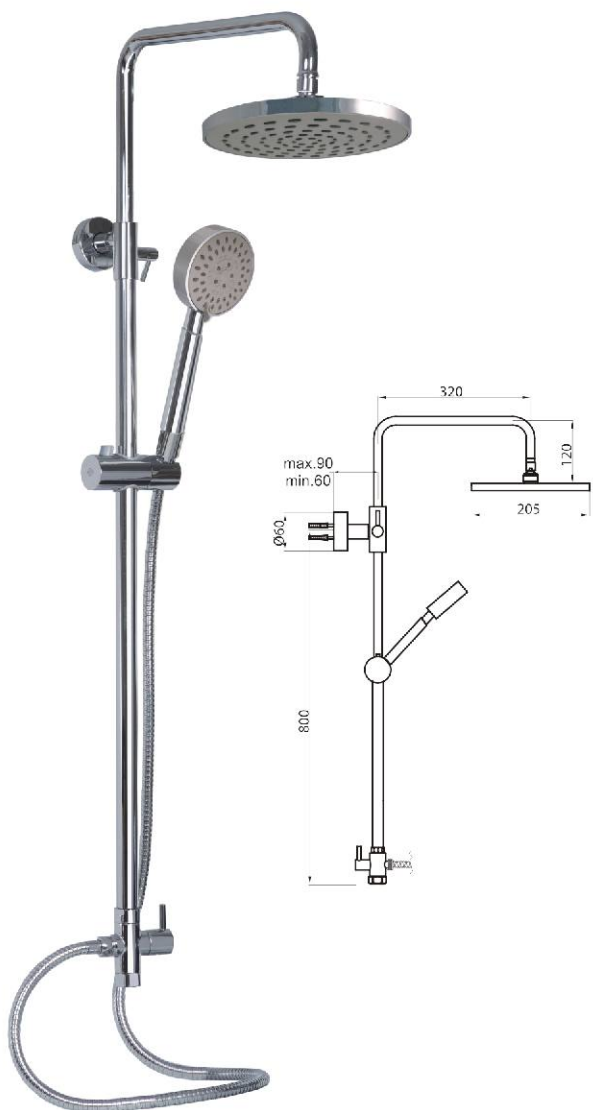

0023F

0181R

Referencia  
27080

Precio / price / prix  
189,00 €

Barra ducha extensible vista  
*Bath-shower column*  
*Colonne de douche pour bain-douche*

0053R

Referencia      Precio / price / prix  
 92028      173,20 €

Barra ducha extensible vista  
*Bath-shower column*  
*Colonne de douche pour bain-douche*

0068R

Referencia      Precio / price / prix  
 92027      215,00 €

Enlace para barra vista  
*Connection for shower column*  
*Connexion pour colonne de douche*