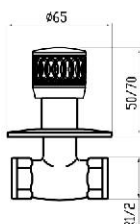

Referencia  
12027

Precio / price / prix  
20,20 €

Llave de paso empotrar, rosca 1/2" G.  
**Montura soleta**  
*Remote control valve, 1/2".*  
*Robinet d'arrêt à encastrer, 1/2".*

0045R

Referencia  
12028