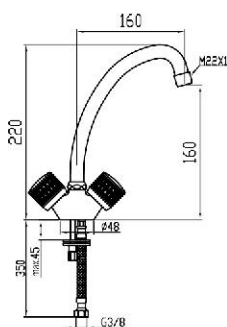

0045R

0001F

Referencia
12037

Precio / price / prix
53,80 €

Grifo fregadero caño giratorio vertical.
Mono sink mixer.
Mélangeur pour évier avec bec orientable.