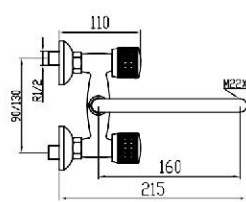

Mezclador exterior fregadero 110
caño CORTO de tubo alto 16 cm.
Wall sink mixer 110, 16 cm.
Mélangeur pour évier mural 110, 16 cm.

CC45R

0001R

Referencia
12061

Precio / price / prix
45,27 €