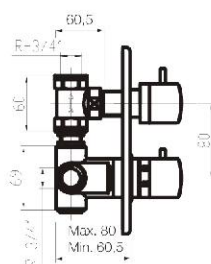

Mezclador termostático exterior para ducha (1 salida).
Shower thermostatic mixer
Mitigeur thermostatique pour douche.

Referencia
66033

Precio / price / prix
295,31 €