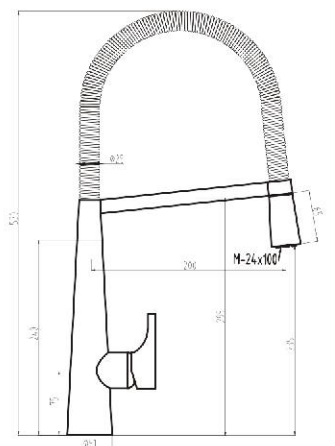

# cocina

Grifo mezclador para fregadero repisa  
caño giratorio extraíble negro.  
*Sink mixer black spout.*  
*Mitigeur évier bec noir.*

0078R

Referencia  
61067

Precio / price / prix  
179,40 €

Grifo mezclador para fregadero muelle.  
Rociador latón.  
*Sink mixer with shower head.*  
*Mitigeur évier avec douchette.*