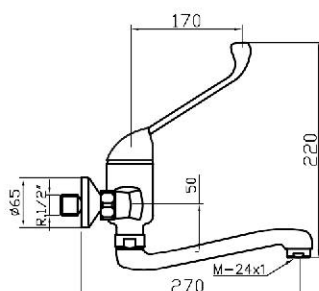

0020R

C003R

10

Referencia  
51050

Precio / price / prix  
66,90 €

Grifo mezclador fregadero pared caño bajo.  
*Wall sink mixer.*  
*Mitigeur évier mural.*

0020R

C003R