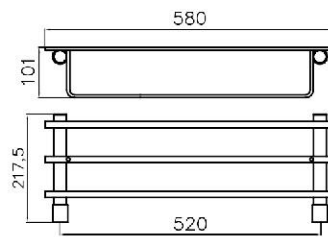

Estantería toallas

Referencia 01003 Precio / price / prix **101,35 €**