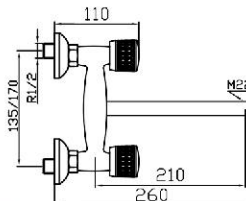

Mezclador exterior fregadero **160**,  
caño CORTO de tubo alto 16 cm.  
*Wall sink mixer 160, 16 cm.*  
*Mélangeur pour évier mural 160, 16 cm.*

CC45R

0001R

Referencia  
**12051**

Precio / price / prix  
**62,63 €**