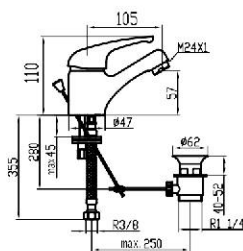

# trazo

monomando

Grifo mezclador para lavabo.  
*Basin mixer.*  
*Mitigeur lavabo.*

0020R

0003F

Referencia  
**50005**

Precio / price / prix  
**35,52 €**

Grifo mezclador para bidé.  
*Bidet mixer.*  
*Mitigeur bidet.*