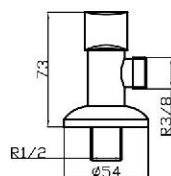

Llave LATÓN cerámica  
1/2 x 3/8

Referencia 91032 Precio / price / prix 5,43 €

Llave corte minimalista.

Referencia 91030 Precio / price / prix 7,15 €

Llave escuadra 1/2 x 3/8  
Llave escuadra 1/2 x 3/8  
volante metal