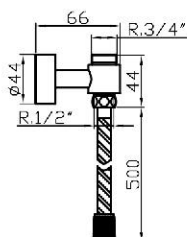

Enlace para barra vista
Connection for shower column
Connexion pour colonne de douche

Referencia   Precio / price / prix
92030   34,23 €