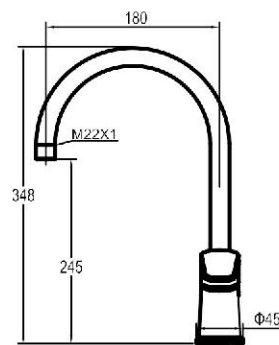

Grifo fregadero repisa caño horizontal.  
Sink mixer tap.  
Mitigeur évier.

0020R

0003R

Referencia  
50050

Precio / price / prix  
51,42 €

BORA NATURA  
Grifo mezclador para fregadero.  
Sink mixer  
Mitigeur évier.