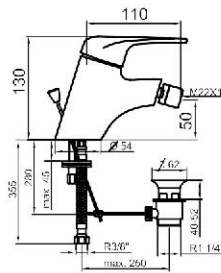

Grifo mezclador para bidé.
Bidet mixer.
Mitigeur bidet.

0021R

0001R

Referencia
24025

Precio / price / prix
72,30€