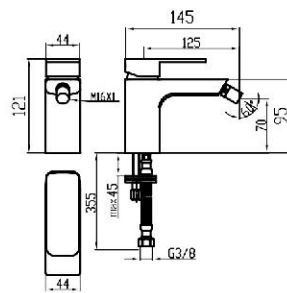

# line

monomando

Grifo mezclador para lavabo.  
*Basin mixer.*  
*Mitigeur lavabo.*

Referencia  
**40005**

Precio / price / prix  
**83,78 €**

Grifo mezclador para bidé.  
*Bidet mixer.*  
*Mitigeur bidet.*