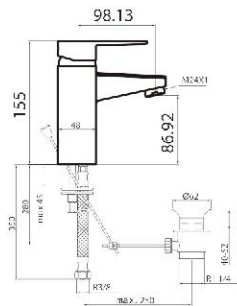

# star

monomando

Grifo mezclador para lavabo.  
*Basin mixer.*  
*Mitigeur lavabo.*

C020R

0003R

Referencia  
 43005

Precio / price / prix  
 50,13 €

Grifo mezclador ALTO para lavabo.  
*High basin mixer.*  
*Mitigeur lavabo élevé.*