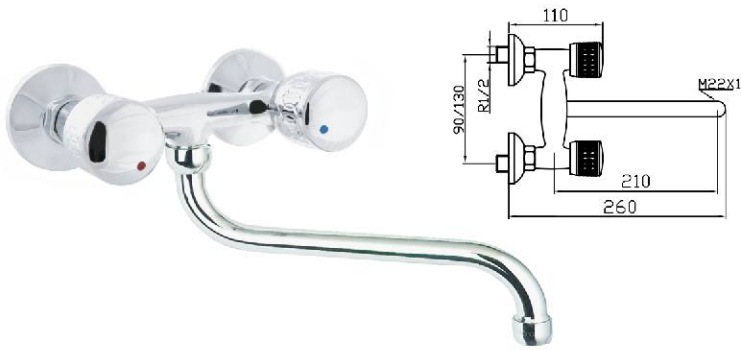

CC45R

0001R

Referencia  
**12061**

Precio / price / prix  
**45,27 €**

Mezclador exterior fregadero 110 caño bajo  
 Wall sink mixer 110  
 Mélangeur pour évier mural 110

Referencia 12055 Precio / price / prix 45,27 €

Grifo pared fijo 14 cm  
 Fixed wall tap 14 cm  
 Robinet mural fixe 14 cm

Referencia 12048 Precio / price / prix 22,96 €

Grifo lavadora 1/2", salida 3/4".  
 Mixer for washing machine. 1/2" - 3/4".  
 Robinet pour machine à laver. 1/2" - 3/4".