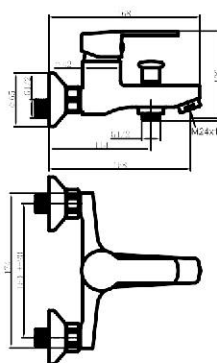

42,67 €

Grifo mezclador para bidé.  
*Bidet mixer*  
*Mitigeur bidet.*

0023R

0007R

Referencia

27025

Precio / price / prix

42,67 €