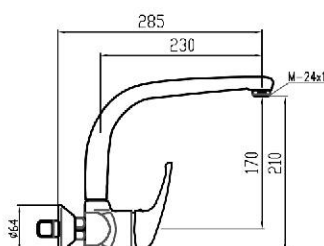

0021R

0003F

Referencia  
**50052**

Precio / price / prix  
**55,65 €**

Grifo mezclador fregadero pared caño alto fundido.  
*Wall sink mixer with moulded spout.*  
*Mitigeur évier mural bec fondu.*

0023R

0003F