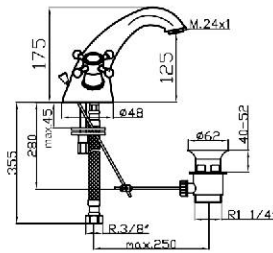

6

Referencia  
51059

Precio / price / prix  
87,12 €

symbol

Grifo monobloque para lavabo .  
*Basin mixer.*  
*Mitigeur lavabo.*

0048R

C003R

Referencia  
**10005CR**