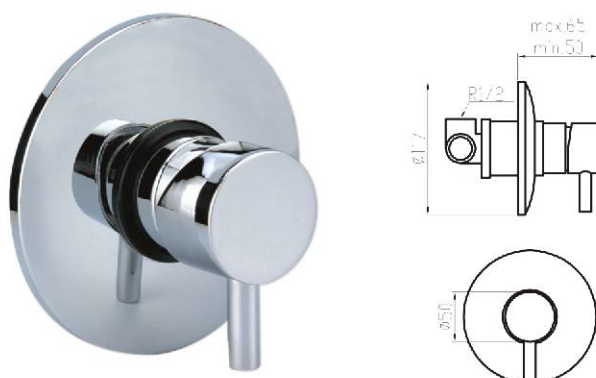

Precio / price / prix  
**115,00 €**

Mezclador exterior para ducha.  
*Exterior mixer tap for shower.*  
*Mitigeur douche.*

Referencia 54031 Precio / price / prix **68,85 €**

Monomando ducha empotrado.  
*Concealed shower.*  
*Mitigeur douche a encastrer.*