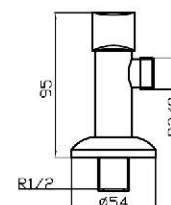

Llave escuadra LARGA
1/2 x 3/8

Referencia 91035 Precio / price / prix 4,09 €