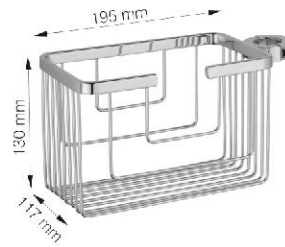

ara

accesorios baño

Cesta para barra

Referencia 01010 Precio / price / prix **43,00 €**