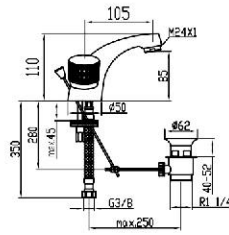

0045R

0003R

Referencia
12005

Precio / price / prix
54,56 €