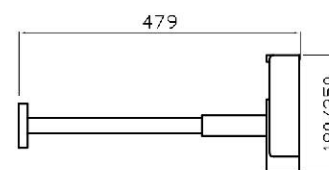

Sifón minimalista.

Referencia 91056
Precio / price / prix 43,04 €