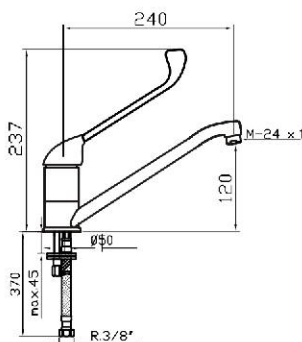

# gerontológica

Grifo mezclador lavabo con palanca gerontológica.  
*Basin mixer.*  
*Mitigeur lavabo.*

0020R

C003R

10

Referencia  
51005

Precio / price / prix  
48,32 €

Grifo mezclador fregadero caño giratorio inclinado y palanca gerontológica.  
*Sink mixer with tilted rotating spout.*  
*Mitigeur évier bec mobile incliné*