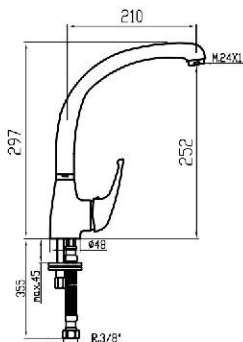

0023R

Referencia  
**50032**

Precio / price / prix  
**54,55 €**

Grifo fregadero repisa caño horizontal.  
*Sink mixer tap.*  
*Mitigeur évier.*

0023R

0003F

Referencia  
**50050**

Precio / price / prix  
**51,42 €**