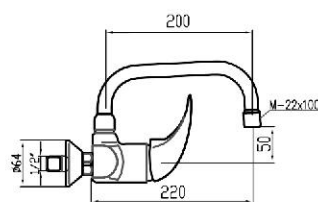

0017R

0001R

Referencia  
27056

Precio / price / prix  
58,36 €

Entre centros 110

Monomando fregadera pared  
**excéntricas 110 caño alto** de 22 cm.  
Wall sink mixer.  
Mitigeur évier mural

0024R

0001R