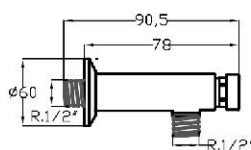

0003R

Referencia  
55095

Precio / price / prix  
67,57 €

Grifo urinario de 1/2" completo con campana.  
Complet urinary faucet of 1/2".  
Robinet urinaire complet de 1/2".

Referencia  
55096

Precio / price / prix  
61,40 €