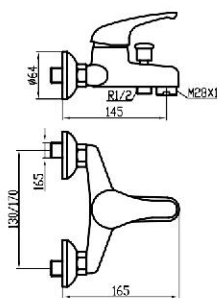

0020R

0001R

Referencia  
**50025**

Precio / price / prix  
**35,52 €**

Mezclador exterior con inversor baño ducha.  
*Exterior mixer tap with bath-shower selector.*  
*Mitigeur bain douche avec inverseur*