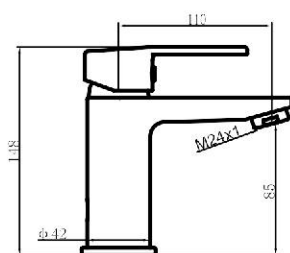

Grifo mezclador para lavabo.
Basin mixer
Mitigeur lavabo.

0023R

0005R

Referencia

27005

Precio / price / prix

42,67 €