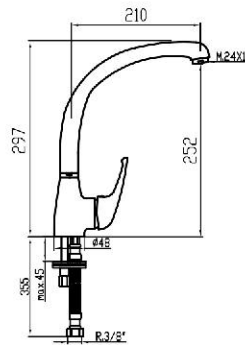

Grifo mezclador fregadero caño conformado.
Sink mixer with formed spout.
Mitigeur évier bec mobile haut type fondu.

Referencia
50051

Precio / price / prix
46,00 €