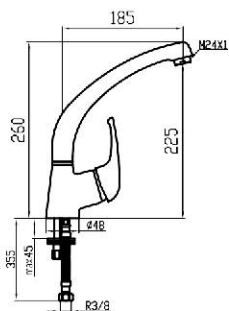

Grifo mezclador fregadero caño conformado.  
*Sink mixer with formed spout.*  
*Mitigeur évier bec mobile haut type fondu.*

0023R

0003F

Referencia  
**50051**

Precio / price / prix  
**46,00 €**

Grifo mezclador fregadero de repisa caño fundido.  
*Sink mixer with moulded spout.*  
*Mitigeur évier bec mobile haut fondu.*