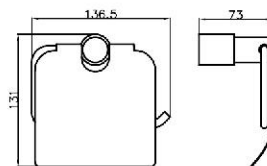

Referencia 01006 Precio / price / prix **21,68 €**

Toallero giratorio doble

Referencia 01007 Precio / price / prix **21,85 €**

Portarrollos

Referencia 01004 Precio / price / prix **20,85 €**

Escobillero

Referencia 01008 Precio / price / prix **28,19 €**