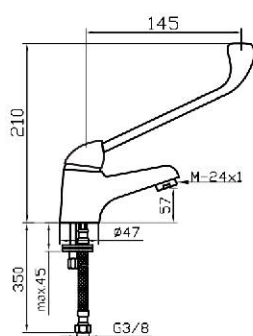

# gerontológica

Grifo mezclador lavabo con palanca gerontológica.  
*Basin mixer.*  
*Mitigeur lavabo.*

0020R

C003R

10

Referencia  
51005

Precio / price / prix  
48,32 €

Grifo mezclador fregadero caño giratorio inclinado y palanca gerontológica.  
*Sink mixer with tilted rotating spout.*  
*Mitigeur évier bec mobile incliné*