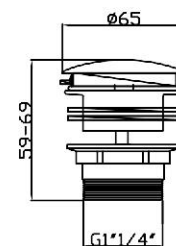

EXTRAIBLE

SOFT CLOSE

Asiento inodoro LUNA

Referencia 91306 Precio / price / prix **32,75 €**

Válvula clic-clac 1 1/4 Referencia 91040 Precio / price / prix **17,38 €**

Válvula clic-clac 1 1/4 Referencia 91042 Precio / price / prix **19,24 €**