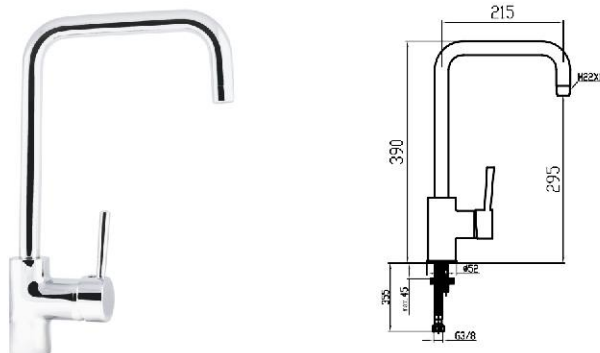

Referencia 54055 Precio / price / prix **91,10 €**