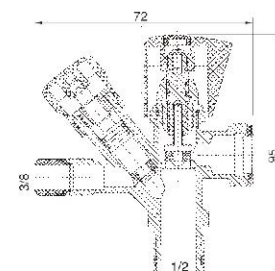

Grifo lavadora lavavajillas
1/2 x 3/4 x 3/8

Referencia 91405 Precio / price / prix 10,71 €