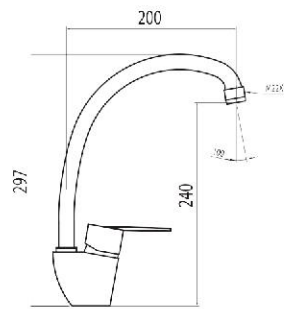

0021R

0001R

Referencia  
54055

Precio / price / prix  
91,10 €

Grifo mezclador para fregadero.  
*Sink mixer.*  
*Mitigeur évier.*

0023R

0001R

Referencia  
26055