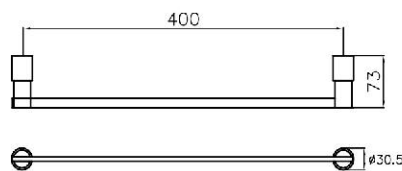

# ara

accesorios baño

Cesta para barra

Referencia 01010 Precio / price / prix **43,00 €**

Estantería toallas

Referencia 01003 Precio / price / prix **101,35 €**

Toallero barra 40 cm

Referencia 01009 Precio / price / prix **39,50 €**