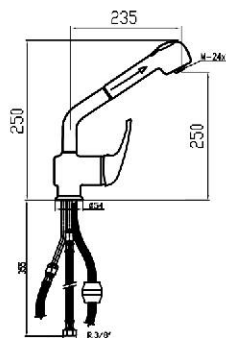

Grifo fregadero de repisa caño rigatorio
inclinado y ducha extraíble.
*Sink mixer with tilted rotating spout and
removable shower head.*
*Mitigeur pour évier avec bec mobile avec
douchette 2 jets*

Referencia **50061** Precio / price / prix **108,19 €**