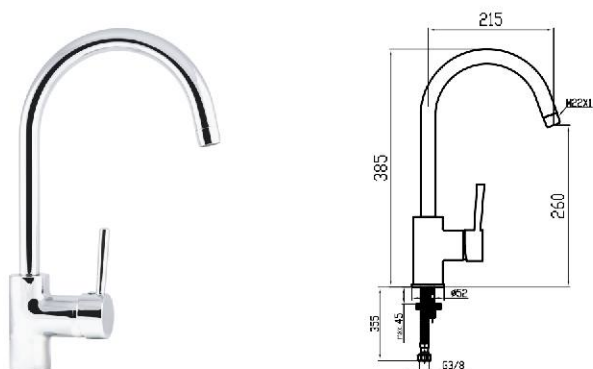

Referencia 54054 Precio / price / prix **91,10 €**