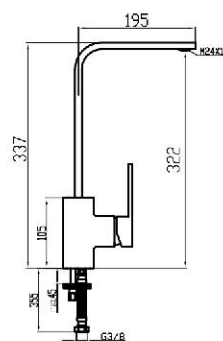

Grifo mezclador fregadera con aireador.
Sink mixer with moulded spout.
Mitigeur évier bec mobile haut fondu.

Referencia
40055

Precio / price / prix
104,49 €