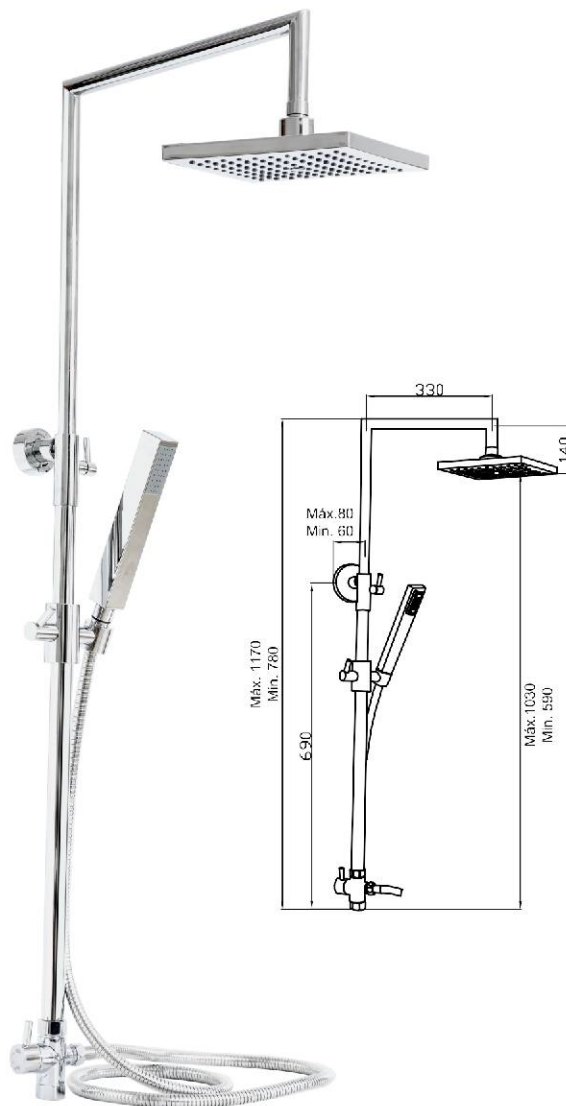

*Mitigeur thermostatique pour douche avec barre douche avec slim 3 mm pulvérisation.*

Referencia **65085** Precio / price / prix **369,95 €**

Barra vista monomando para ducha con rociador ABS. Antical.  
 Bath shower mixer with sliding shower with ABS sprayer.  
 Mitigeur pour douche avec barre douche avec ABS  
 pulvérisateur.

0023F

0181R

Referencia  
27080

Precio / price / prix  
189,00 €

Barra ducha extensible vista  
*Bath-shower column*  
*Colonne de douche pour bain-douche*

0053R

Referencia      Precio / price / prix  
 92028      173,20 €

Barra ducha extensible vista  
*Bath-shower column*  
*Colonne de douche pour bain-douche*

0068R

Referencia      Precio / price / prix  
 92027      215,00 €

Enlace para barra vista  
*Connection for shower column*  
*Connexion pour colonne de douche*