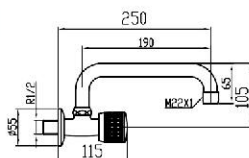

0045R

0001F

Referencia
12047

Precio / price / prix
26,05 €