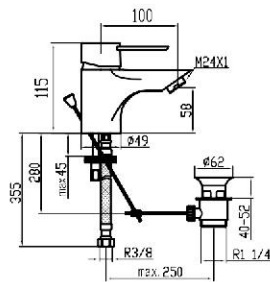

0021R

0003R

Referencia
15005

Precio / price / prix
38,23 €