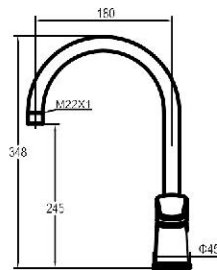

0023R

0001R

Referencia
27055

Precio / price / prix
48,96 €