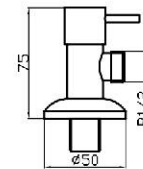

Llave LATÓN cerámica  
1/2 x 3/8

Referencia 91032 Precio / price / prix 5,43 €

Llave corte minimalista.

Referencia 91030 Precio / price / prix 7,15 €

Llave escuadra 1/2 x 3/8  
Llave escuadra 1/2 x 3/8  
volante metal