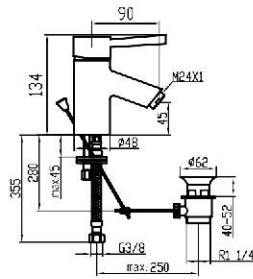

Grifo mezclador para lavabo.
Basin mixer.
Mitigeur lavabo.

0020R

0003R

Referencia
54005

Precio / price / prix
48,88 €