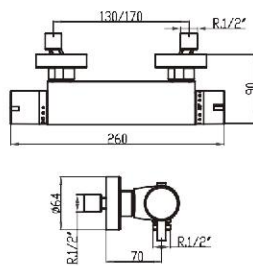

termostáticas

Mezclador termostática ducha eco con manual, flexo y soporte
Shower thermostatic mixer
Mitigeur thermostatique pour douche

0027R

0067R

Referencia
65031

Precio / price / prix
115,14 €