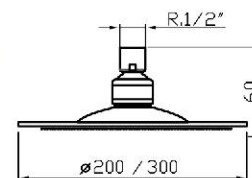

Rociador redondo SLIM. Ø 20
Cilindrical shower sprayer
Asperseur anticalcaire

Referencia 92046 Precio / price / prix 37,40 €

Rociador redondo SLIM. Ø 30
Cilindrical shower sprayer
Asperseur anticalcaire

Referencia 92047 Precio / price / prix 59,90 €

Rociador redondo ABS (anticalcáreo)
ABS Cilindrical shower sprayer
Asperseur anticalcaire ABS

Referencia 92045 Precio / price / prix 26,73 €