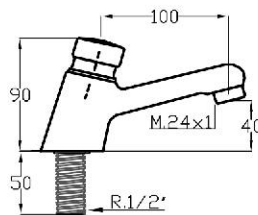

temporizados

Grifo lavabo en latón cromado.
Chromed brass bathroom tap.
Robinet lavabo en laiton chromé.

0003R

Referencia
55005

Precio / price / prix
55,01 €