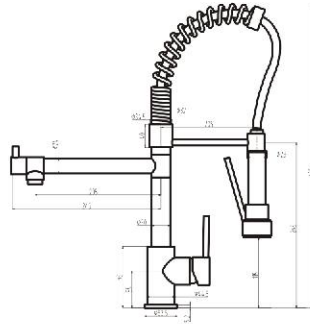

Grifo mezclador fregadero de repisa
caño giratorio
*Pedestal mixer tap with rotating
spout for kitchen sink.*
Mitigeur évier bec mobile.

Referencia **61063/N** Precio / price / prix **204,59 €**
Referencia **61064** Alto 70 cm **252,58 €**