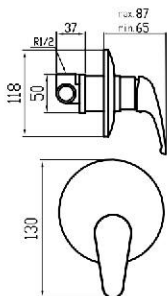

Precio / price / prix  
**89,63 €**

Mezclador exterior para ducha.  
*Exterior mixer tap for shower.*  
*Mitigeur douche.*

0020R

0060R

Referencia  
**50031**

Precio / price / prix  
**49,05 €**

Monomando ducha empotrado.  
*Concealed shower.*  
*Mitigeur douche à encastrer.*