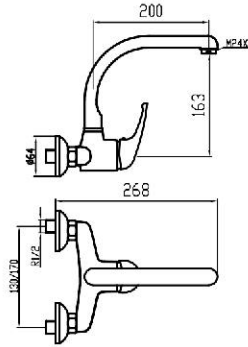

Referencia  
**50058**

Precio / price / prix  
**84,49 €**

Grifo mezclador fregadero pared caño bajo.  
 Wall sink mixer.  
 Mitigeur évier mural.

Referencia 50059 Precio / price / prix 70,72 €

Grifo mezclador pared caño alto.  
 Wall sink mixer.  
 Mitigeur évier mural