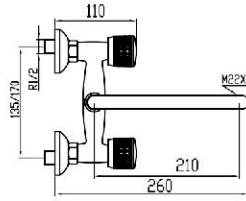

0001F

Referencia  
12045

Precio / price / prix  
31,71 €

Grifo giratorio fregadero caño superior.  
*Wall mounted tap.*  
*Robinet bec mobile horizontal dessus.*

0045R

0001F

Referencia  
12047

Precio / price / prix  
26,05 €