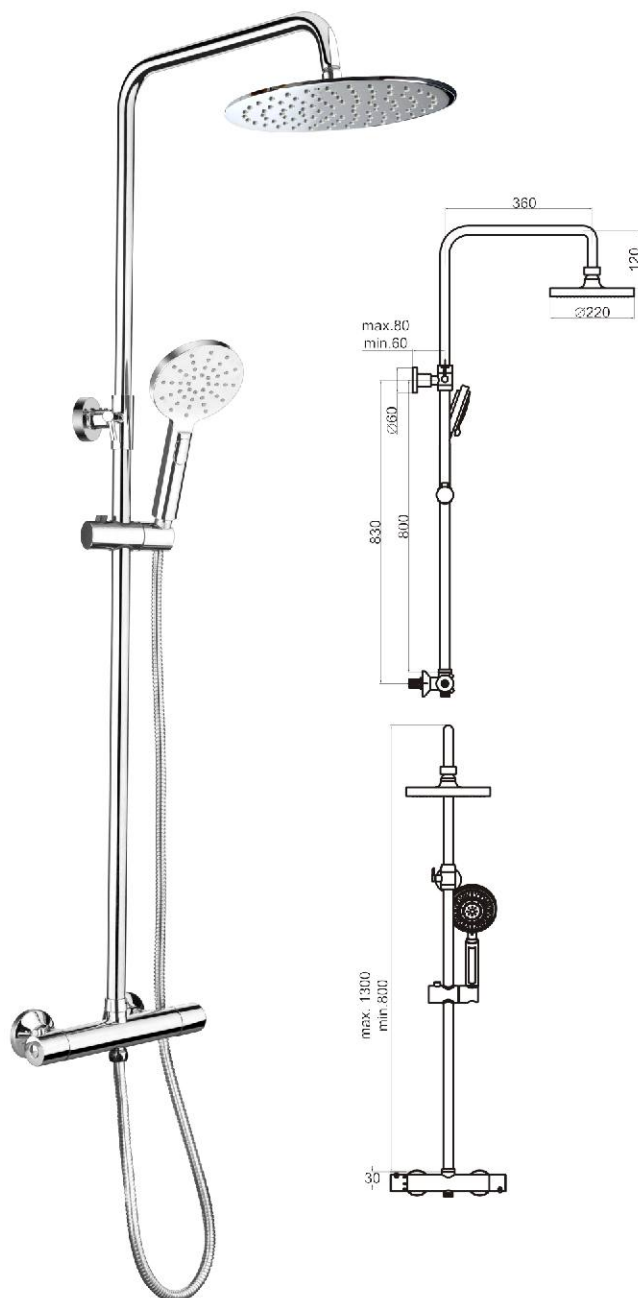

Precio / price / prix  
236,28 €

0023R

0056F

Referencia  
50085

Precio / price / prix  
369,77 €

Barra vista termostática para ducha con rociador ABS.  
*Bath shower thermostatic mixer with sliding shower with ABS sprayer.*

*Mitigeur thermostatique pour douche avec barre douche avec ABS pulvérisateur.*

Referencia **65081** Precio / price / prix **292,99 €**

Barra vista termostática para ducha con rociador SLIM 3 mm.  
*Bath shower thermostatic mixer with sliding shower with slim 3 mm spray.*

*Mitigeur thermostatique pour douche avec barre douche avec slim 3 mm pulvérisation.*

Referencia **65080** Precio / price / prix **357,99 €**

Barra vista termostática para ducha con rociador SLIM 3 mm.  
*Bath shower thermostatic mixer with sliding shower with slim 3 mm spray.*