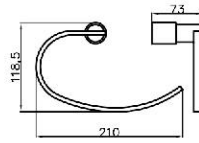

Percha colgador

Referencia 01005 Precio / price / prix **11,15 €**

Percha doble

Referencia 01001 Precio / price / prix **13,20 €**

Toallero curvo

Referencia 01002 Precio / price / prix **23,77 €**

Toallero recto