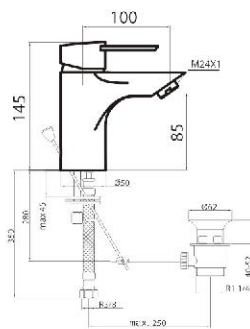

art  
monomando

Grifo mezclador para lavabo.  
*Basin mixer.*  
*Mitigeur lavabo.*

0021R

0003R

Referencia  
**15005**

Precio / price / prix  
**38,23 €**

Grifo mezclador ALTO para lavabo.  
*High basin mixer.*  
*Mitigeur lavabo élevé.*