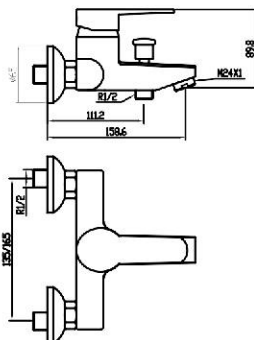

Mezclador exterior con inversor baño ducha.
Exterior mixer tap with bath-shower selector.
Mitigeur bain douche avec inverseur

C020R

0003R

0057R

Referencia
43015

Precio / price / prix
76,38 €