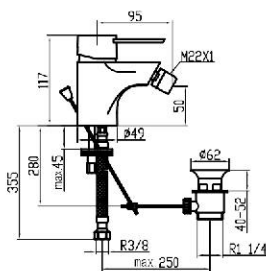

0021R

0003R

Referencia  
**15007**

Precio / price / prix  
**47,77 €**

Grifo mezclador para bidé.  
*Bidet mixer.*  
*Mitigeur bidet.*

0021R

0001R

Referencia  
**15025**