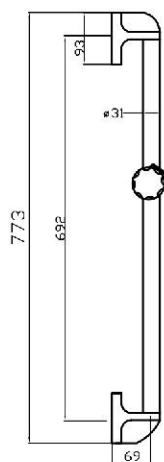

Referencia 91015  
Precio / price / prix 7,50 €

Sifón botella.

Referencia 91055  
Precio / price / prix 26,74 €

Sifón minimalista.

Referencia 91056  
Precio / price / prix 43,04 €

Barra ducha Art

Referencia 91060 Precio / price / prix **22,16 €**