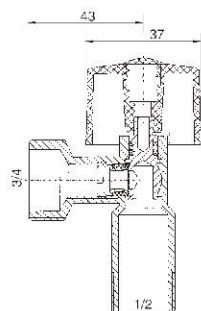

Grifo lavadora V/ABS
1/2 x 3/4

Referencia 91400 Precio / price / prix 3,91 €