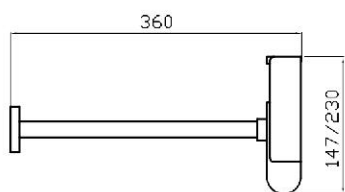

Sifón botella.

Referencia 91055
Precio / price / prix 26,74 €