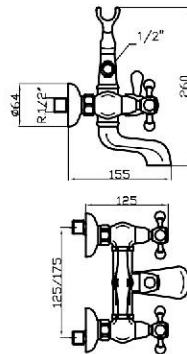

Precio / price / prix  
**82,01 €**

Grifo monobloque para bidé.  
*Bidet mixer.*  
*Mitigeur bidet.*

0048R

C001R

Referencia  
**10025CR**

Precio / price / prix  
**81,03 €**

Mezclador exterior con inversor baño-ducha.  
*Exterior mixer tap with bath-shower selector.*  
*Mitigeur bain douche avec inverseur.*