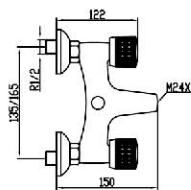

0045R

0003R

0056R

Referencia
12015

Precio / price / prix
63,92 €