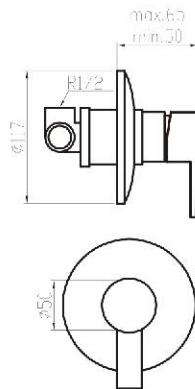

Monomando ducha empotrado.
Concealed shower.
Mitigeur douche a encastrer.

Referencia
15032

Precio / price / prix
55,45 €