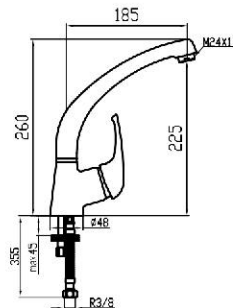

Grifo mezclador fregadero de repisa caño fundido.
Sink mixer with moulded spout.
Mitigeur évier bec mobile haut fondu.

Referencia
50052

Precio / price / prix
55,65 €