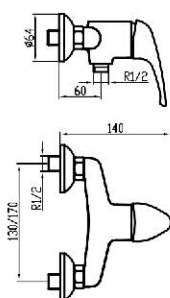

Mezclador exterior para ducha.
Exterior mixer tap for shower.
Mitigeur douche.

0020R

0060R

Referencia
50031

Precio / price / prix
49,05 €