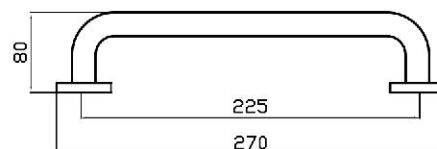

Agarradera recta

Referencia 25 cm 91047 Precio / price / prix **29,24 €**
Referencia 30 cm 91048 Precio / price / prix **32,27 €**