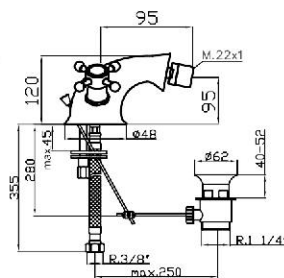

Grifo monobloque para bidé.
Bidet mixer.
Mitigeur bidet.

0048R

C001R

Referencia
10025CR

Precio / price / prix
81,03 €