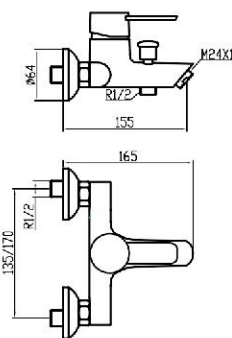

Mezclador exterior con inversor baño ducha.
Exterior mixer tap with bath-shower selector.
Mitigeur bain douche avec inverseur

0021R

0003R

0060R

Referencia
15015

Precio / price / prix
63,46 €