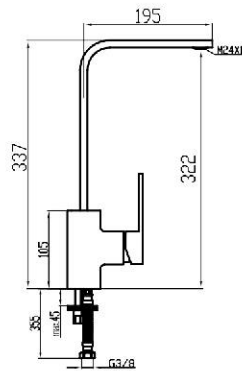

Grifo mezclador fregadera con aireador.
Sink mixer with moulded spout.
Mitigreur évier bec mobile haut fondu.

0024R

0003R

Referencia
40055

Precio / price / prix
104,49 €