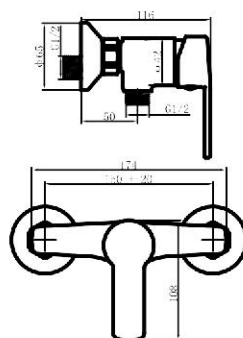

Mezclador exterior con inversor baño-ducha.  
*Exterior mixer tap with bath-shower selector.*  
*Mitigeur bain douche avec inverseur.*

0023R

0005R

0058R

Referencia

27015

Precio / price / prix

66,90 €