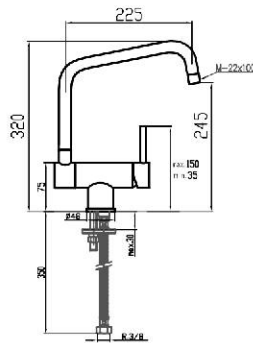

Monomando fregadero
con caño abatible.
Sink mixer with reclining spout.
Mitigeur évier avec bec rabattable.

Referencia **50060** Precio / price / prix **111,59 €**