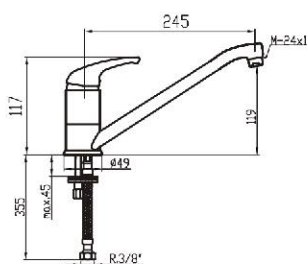

Grifo fregadero repisa caño horizontal.
Sink mixer tap.
Mitigeur évier.

0023R

0003F

Referencia
50050

Precio / price / prix
51,42 €