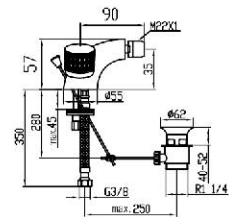

0045R

0003R

Referencia
12025

Precio / price / prix
54,56 €