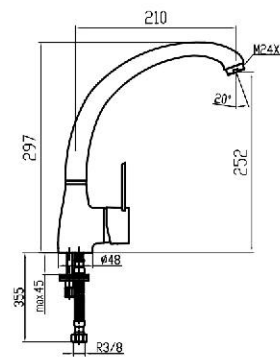

Referencia  
 15031

Precio / price / prix  
 54,56 €

Monomando ducha empotrado.  
 Concealed shower.  
 Mitigeur douche a encastrer.

Referencia  
 15032

Precio / price / prix  
 55,45 €

Grifo mezclador fregadero de repisa  
 caño conformado.  
 Sink mixer with moulded spout.  
 Mitigeur évier bec mobile haut fondu.