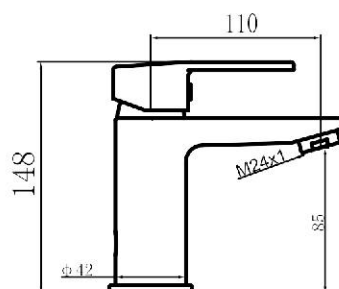

## Ahorro de agua y energía

STAR NATURA  
Grifo mezclador para lavabo.  
*Basin mixer.*  
*Mitigeur lavabo.*

0016R

0003F

Referencia  
43006

Precio / price / prix  
58,23 €

BORA NATURA  
Grifo mezclador para lavabo.  
*Basin mixer.*  
*Mitigeur lavabo.*