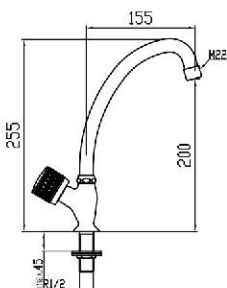

Precio / price / prix  
18,02 €

0045R

0001F

Referencia  
12037

Precio / price / prix  
53,80 €

Grifo fregadero caño giratorio vertical.  
*Mono sink mixer.*  
*Mélangeur pour évier avec bec orientable.*

0045R