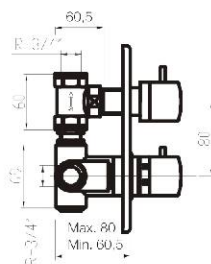

Mezclador termostático para empotrar baño-ducha (2 salidas).
Bath-shower thermostatic mixer
Mitigeur thermostatique pour douche.

Referencia
66017

Precio / price / prix
366,56 €