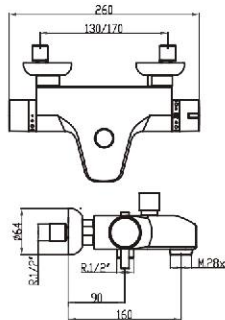

Mezclador termostática baño eco con manual, flexo y soporte
Bath-shower thermostatic mixer
Mitigeur thermostatique pour bain-douche

0027R

0002R

0057R

Referencia
65015

Precio / price / prix
128,87 €