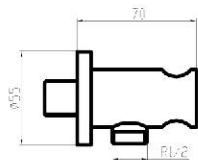

Soporte mango ducha con toma de agua.
Shower head bracket with water supply point.
Support pour douchette avec prise d'eau.

Referencia 91054 Precio / price / prix 42,00 €