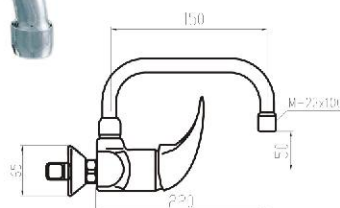

Monomando fregadera pared
160 caño corto.
Wall sink mixer.
Mitigeur évier mural

0020R

0001R

Referencia
50057

Precio / price / prix
70,72 €

50056 Caño largo

70,72 €