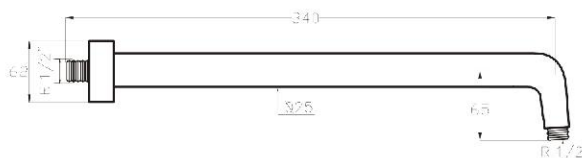

Brazo de ducha fijo.
Fixed shower arm.
Bras de douche fixe.

Referencia 92037 Precio / price / prix 34,46 €