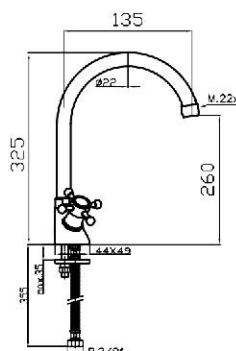

Grifo monobloque fregadero caño giratorio vertical.
Mono sink mixer.
Mélangeur por évier avec bec orientable,
et tête céramique demi-tour.

0048R

C001R

Referencia
10054CR

Precio / price / prix
78,36 €