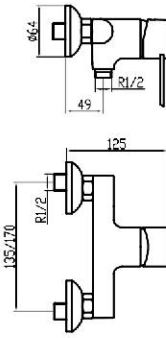

Precio / price / prix  
**63,46 €**

Monomando baño-ducha empotrado.  
*Concealed bath-shower.*  
*Mitigeur bain-douche à encastrer.*

0020R

Referencia  
**15016**

Precio / price / prix  
**105,15 €**

Mezclador exterior para ducha.  
 Exterior mixer tap for shower.  
 Mitigeur douche.