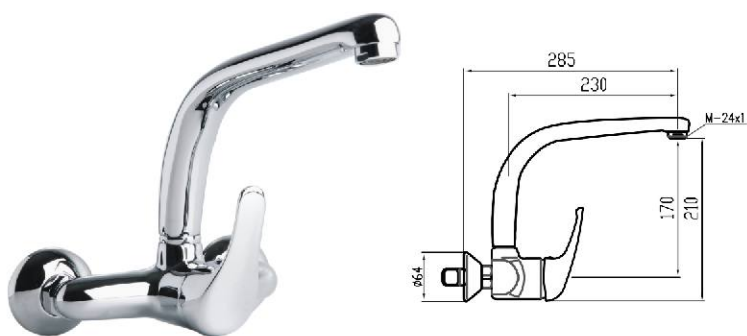

Precio / price / prix  
70,72 €

50056 Caño largo

70,72 €

Grifo mezclador fregadero pared caño alto fundido.  
 Wall sink mixer with moulded spout.  
 Mitigeur évier mural bec fondu.

0020R

0003F

6

Referencia  
50058