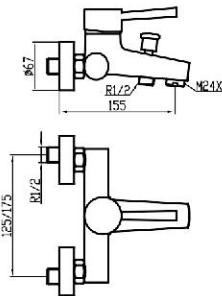

0020R

0001R

Referencia  
**54025**

Precio / price / prix  
**49,07 €**

Mezclador exterior con inversor baño ducha.  
*Exterior mixer tap with bath-shower selector.*  
*Mitigeur bain douche avec inverseur*