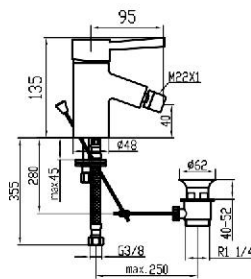

# stilo

monomando

Grifo mezclador para lavabo.  
*Basin mixer.*  
*Mitigeur lavabo.*

0020R

0003R

Referencia  
**54005**

Precio / price / prix  
**48,88 €**

Grifo mezclador para bidé.  
*Bidet mixer.*  
*Mitigeur bidet.*