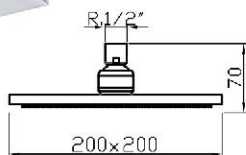

Rociador latón cuadrado SLIM 3 mm
Square shower sprayer slim.
Asperseur anticalcaire slim.

Referencia 92048 Precio / price / prix 39,80 €

Rociador latón cuadrado ABS
ABS square shower sprayer
Asperseur anticalcaire ABS

Referencia 92039 Precio / price / prix 31,68 €