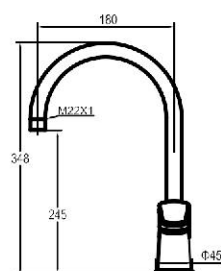

Grifo mezclador para fregadero.
Sink mixer
Mitigeur évier.

0023R

0001R

Referencia

27055

Precio / price / prix

48,96 €