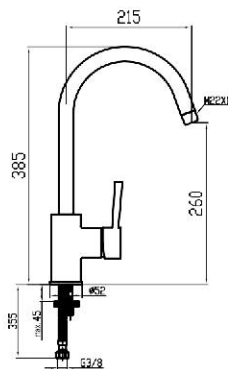

Precio / price / prix  
166,24 €

Grifo mezclador fregadera con aireador.  
*Sink mixer with moulded spout.*  
*Mitigreur évier bec mobile haut fondu.*

0024R

0003R

Referencia  
40055

Precio / price / prix  
104,49 €