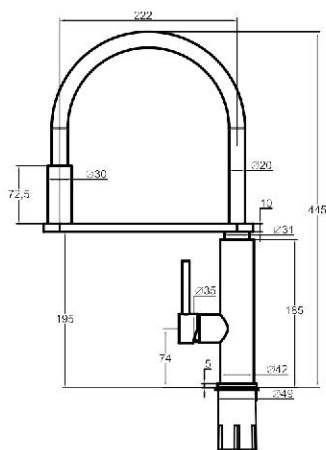

Grifo mezclador para fregadero repisa
caño giratorio extraíble negro.
Sink mixer black spout.
Mitigeur évier bec noir.

0078R

Referencia
61067

Precio / price / prix
179,40 €