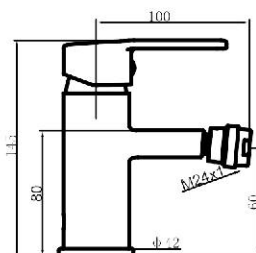

Grifo mezclador para bidé.
Bidet mixer
Mitigeur bidet.

0023R

0007R

Referencia

27025

Precio / price / prix

42,67 €