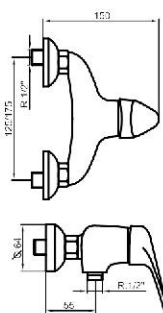

Mezclador exterior para ducha.
Exterior mixer tap for shower.
Mitigeur douche.

0023R

0067R

Referencia
24031

Precio / price / prix
80,28€