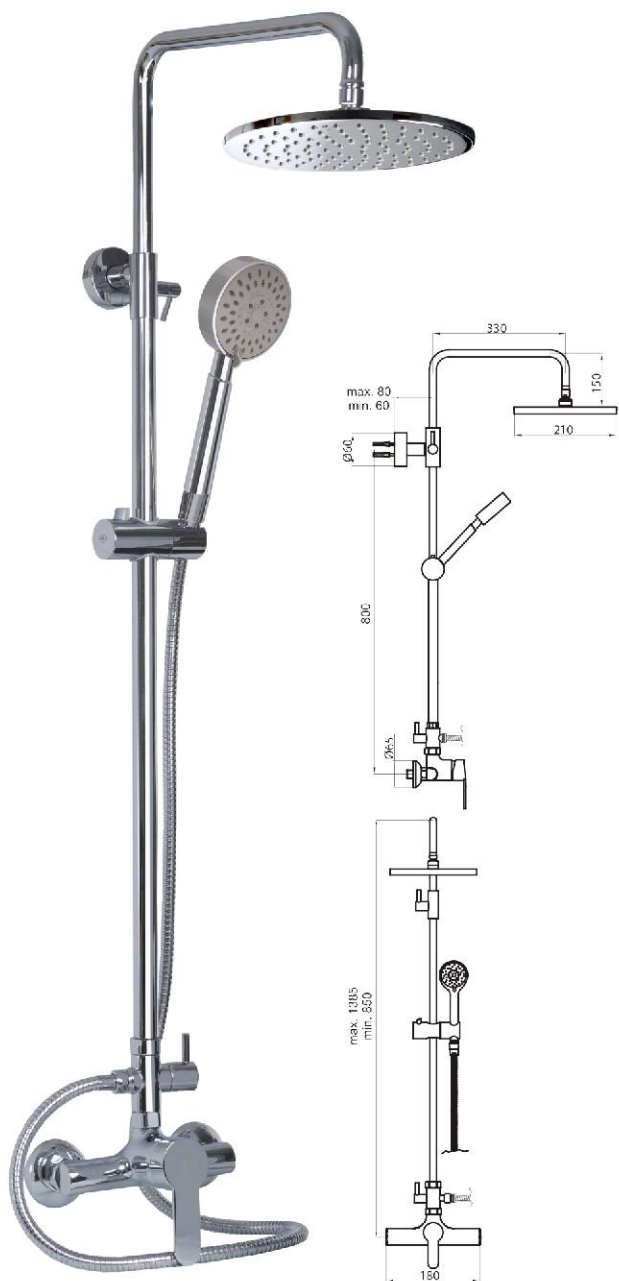

Grifo lavadora doble 3/4". **1 rosca.**  
 Double mixer for washing machine 3/4".  
 Robinet double pour machine à laver 3/4".

Referencia 12107 Precio / price / prix 31,88 €

columnas

Barra vista monomando para ducha con rociador SLIM 3 mm.  
 Bath shower mixer with sliding shower with slim 3 mm spray.  
 Mitigeur pour douche avec barre douche avec slim 3 mm pulvérisation.

0021R

0059F

Referencia  
15079

Precio / price / prix  
303,32 €

Barra vista monomando para ducha.  
 Bath shower mixer with sliding shower  
 Mitigeur pour douche avec barre douche

0021R

0059F

Referencia  
15080