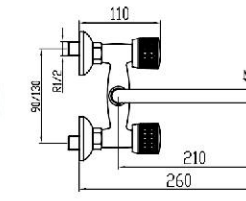

Mezclador exterior fregadero 160 caño bajo  
*Wall sink mixer 160*  
*Mélangeur pour évier mural 160*

CC45R

0001R

Referencia  
**12065**

Precio / price / prix  
**62,63 €**

Mezclador exterior fregadero 110  
caño de tubo alto 20 cm.  
*Wall sink mixer 110, 20 cm.*  
*Mélangeur pour évier mural 110, 20 cm.*