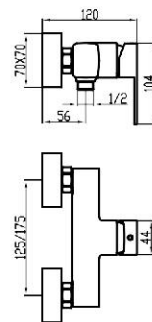

Mezclador exterior para ducha.
Exterior mixer tap for shower.
Mitigeur douche.

Referencia
40031

Precio / price / prix
86,53 €