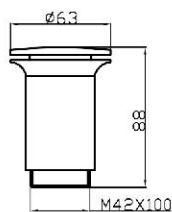

EXTRAIBLE

SOFT CLOSE

Asiento inodoro LUNA

Referencia 91306 Precio / price / prix **32,75 €**

Válvula clic-clac 1 1/4 Referencia 91040 Precio / price / prix **17,38 €**

Válvula clic-clac 1 1/4 Referencia 91042 Precio / price / prix **19,24 €**