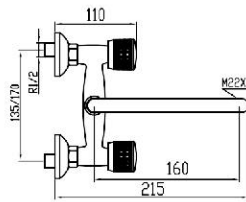

Mezclador exterior fregadero **160**,  
caño de tubo alto 20 cm.  
*Wall sink mixer 160, 20 cm.*  
*Mélangeur pour évier mural 160, 20 cm.*

CC45R

0001R

Referencia  
**12050**

Precio / price / prix  
**62,63 €**