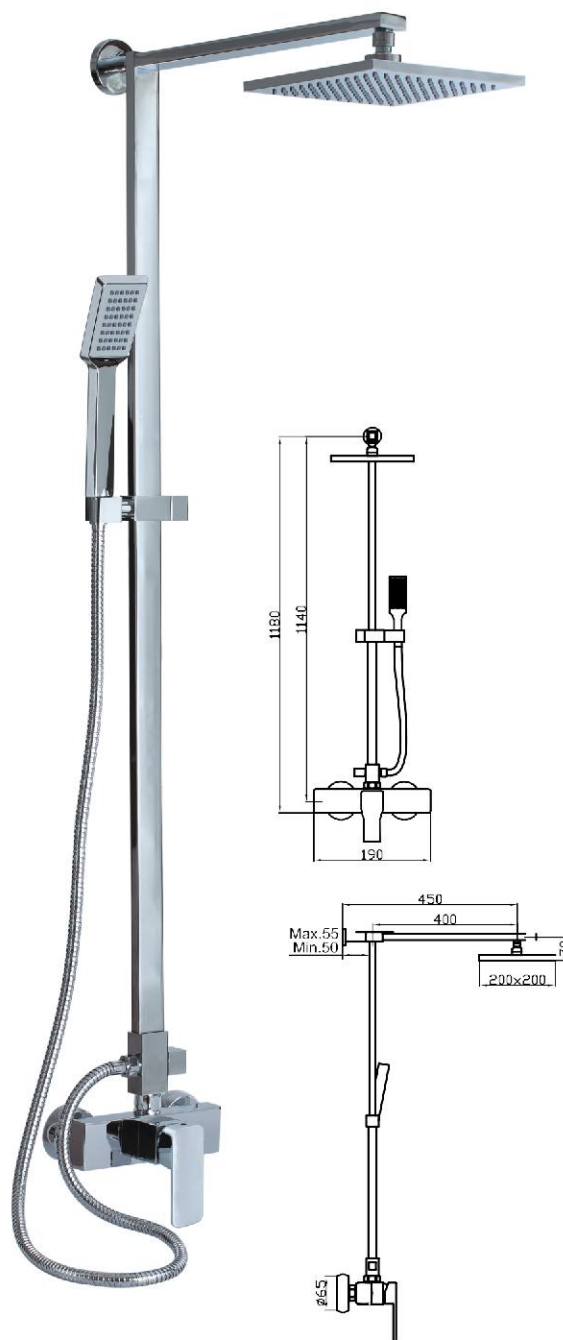

Grifo lavadora doble 3/4". **1 rosca.**  
 Double mixer for washing machine 3/4".  
 Robinet double pour machine à laver 3/4".

Referencia 12107 Precio / price / prix 31,88 €

columnas

Barra vista monomando para ducha con rociador SLIM 3 mm.  
 Bath shower mixer with sliding shower with slim 3 mm spray.  
 Mitigeur pour douche avec barre douche avec slim 3 mm pulvérisation.

0021R

0059F

Referencia  
15079

Precio / price / prix  
303,32 €

Barra vista monomando para ducha.  
 Bath shower mixer with sliding shower  
 Mitigeur pour douche avec barre douche

0021R

0059F

Referencia  
15080