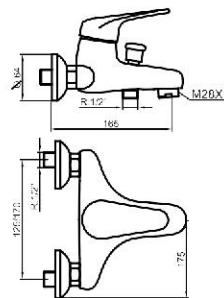

0021R

0002R

0067R

Referencia
24015

Precio / price / prix
114,64€