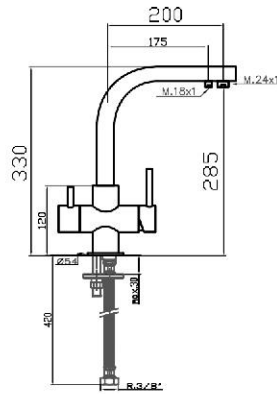

Monomando fregadero para filtro de osmosis.
Sink mixer for osmosis filter.
Mitigreur évier pour filtre osmosis.

0024R

0003R

0047R

Referencia
61059

Precio / price / prix
166,24 €