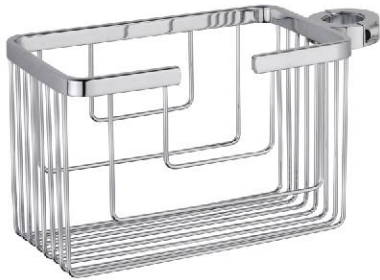

ara

accesorios baño

Cesta para barra

Referencia 01010 Precio / price / prix **43,00 €**