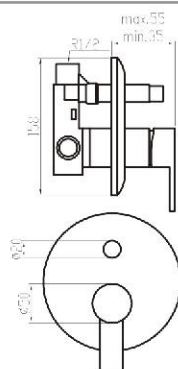

0020R

Referencia
15016

Precio / price / prix
105,15 €