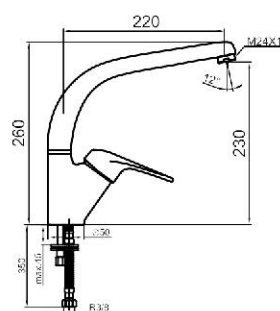

Precio / price / prix  
**114,64€**

Mezclador exterior para ducha.  
*Exterior mixer tap for shower.*  
*Mitigeur douche.*

0023R

0067R

Referencia  
**24031**

Precio / price / prix  
**80,28€**

Grifo mezclador fregadero de repisa  
 caño fundido.  
*Sink mixer with moulded spout.*  
*Mitigeur évier bec mobile haut fondu.*