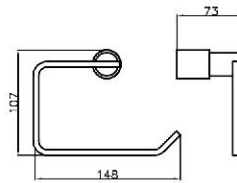

Percha colgador

Referencia 01005 Precio / price / prix **11,15 €**

Percha doble

Referencia 01001 Precio / price / prix **13,20 €**

Toallero curvo

Referencia 01002 Precio / price / prix **23,77 €**

Toallero recto