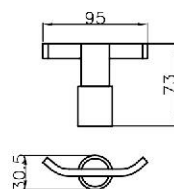

Percha doble

Referencia 01001 Precio / price / prix **13,20 €**