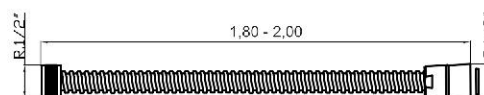

Referencia 91001  
Precio / price / prix 24,22 €

Manual ducha Trazo con pestaña

Referencia 0060/P  
Precio / price / prix 4,92 €

Manual ducha 3 funciones

Referencia 91008  
Precio / price / prix 16,77 €

Flexo extensible bolsa Chrome flex.  
Tuyau flexible chromé.