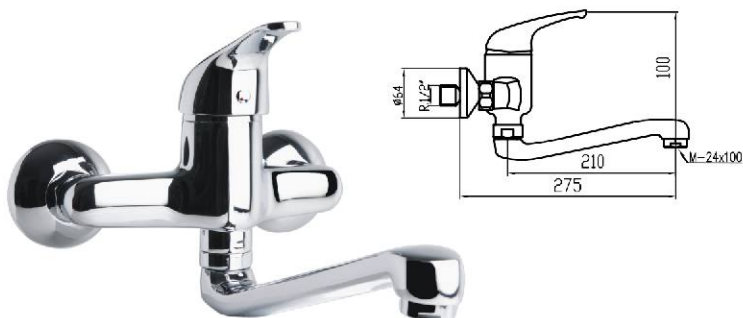

Precio / price / prix  
84,49 €

Grifo mezclador pared caño alto.  
 Wall sink mixer  
 Mitigeur évier mural

0020R

0003R

6

Referencia  
50053

Precio / price / prix  
70,72 €

Grifo mezclador fregadero pared caño bajo.  
 Wall sink mixer.  
 Mitigeur évier mural.