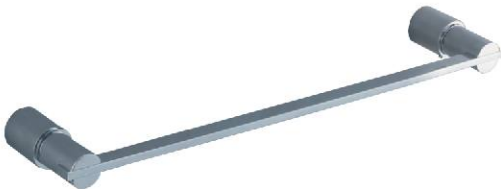

# ara

accesorios baño

Cesta para barra

Referencia 01010 Precio / price / prix **43,00 €**

Estantería toallas

Referencia 01003 Precio / price / prix **101,35 €**

Toallero barra 40 cm

Referencia 01009 Precio / price / prix **39,50 €**