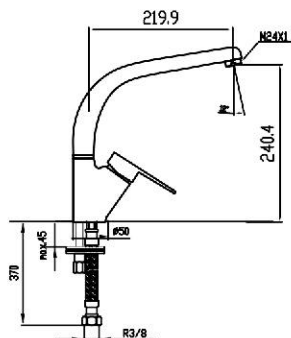

0021R

0003R

Referencia  
24054

Precio / price / prix  
92,58 €

Grifo mezclador fregadero de repisa  
caño fundido.  
*Sink mixer with moulded spout.*  
*Mitigeur évier bec mobile haut fondu.*

0021R

0003R

Referencia  
43054