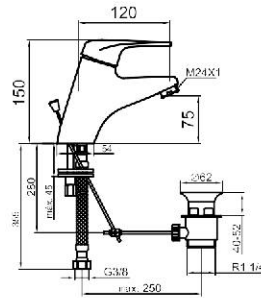

Grifo fregadero de repisa con caño de tubo.  
*Sink mixer with formed spout.*  
*Mitigeur évier bec mobile haut tube.*

Referencia 54054 Precio / price / prix **91,10 €**

river  
monomando

Grifo mezclador para lavabo.  
*Basin mixer.*  
*Mitigeur lavabo.*