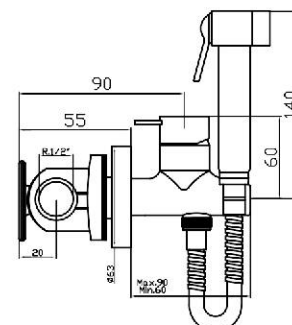

Monomando mural bidé con ducha pulsador Referencia 49001 Precio / price / prix **172,70 €**